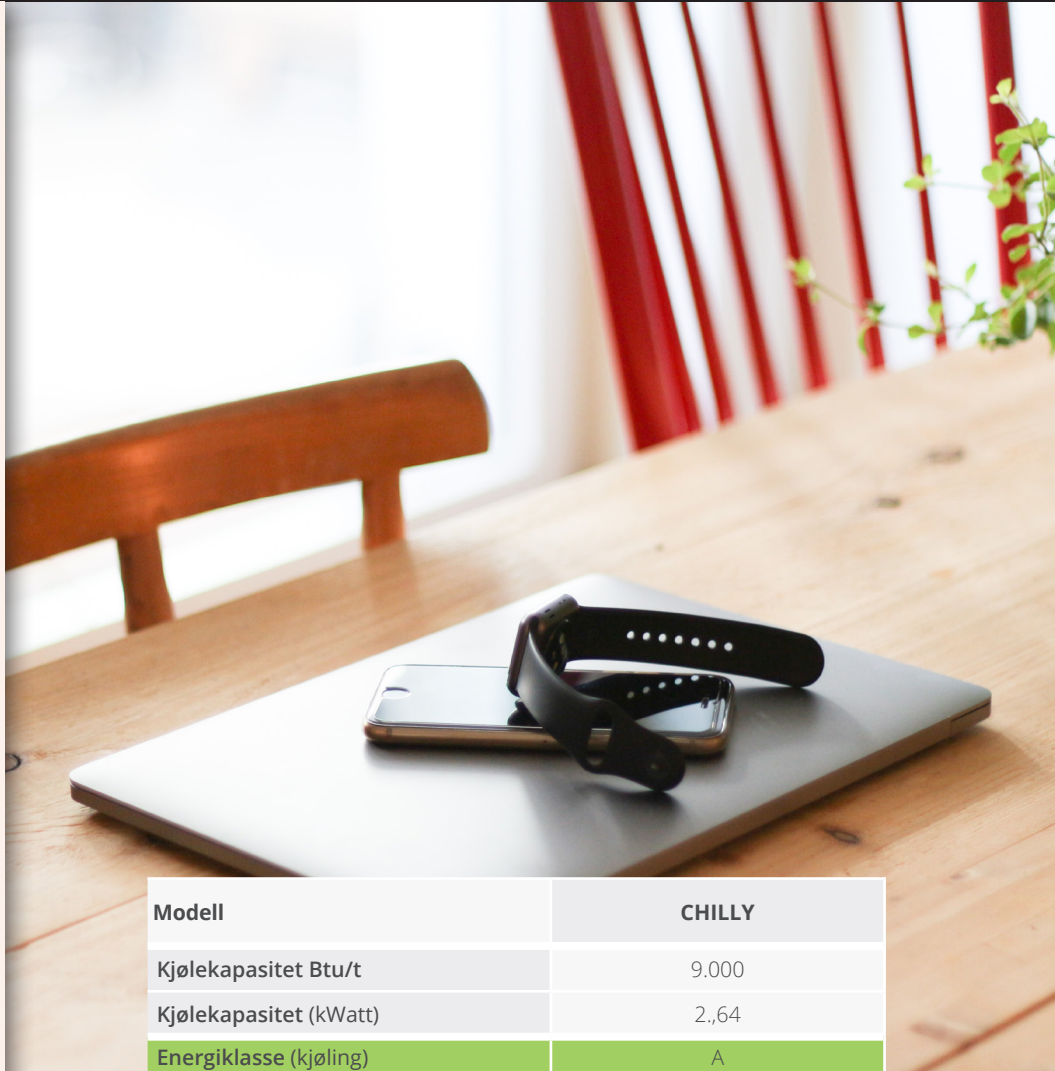

Chilly 9000 har hjul og et praktisk bærehåndtak, som gjør det enkelt og flytte den fra rom til rom.

## Smart timer

Smart timer som lar deg kjøle ned på de varmeste tidspunktene.

Fjernkontroll

Autosving

Svingbare hjul

Modell	CHILLY
Kjølekapasitet Btu/t	9.000
Kjølekapasitet (kWatt)	2,64
<b>Energiklasse (kjøling)</b>	<b>A</b>
EER	2,60
Spenning (V)	220-240
Strøm - Kjøling (A)	4,35
Maks energiforbruk kWh (pr time)	1,0 kWh
Luft gjennomstrømning (Høy/Medium/Lav) (m <sup>3</sup> /h)	295/195
Avfukting (liter pr time)	2,12
Lydnivå (Lav/Medium) [dB(A)]	46,9/51,9
Lydnivå høy [dB(A)]	63
Kompressor type	ROTARY
Dimensjoner (BxDxH) (mm)	345x380x720
Nettvekt (kg)	25,3
Kjølemedie/ mengde (kg)	R290 / 0,17